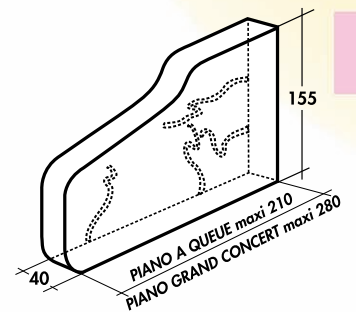

HOUSES LIN

Toile écrue 100 % lin.

Sangles de fermeture et poignées de portage.

1 MODÈLE MATELAS

Dim. 200 x 180 x 30 cm.

2 MODÈLE SOMMIER

Dim. 200 x 189 x 30 cm.

HOUSES DE PROTECTION MATELASSÉES

Toile taffetas nylon doublée molleton matelassé.

Sangles de fermeture.

3 CHAISE

4 PIANO DROIT

5 FAUTEUIL

6 PIANO 1/2 QUEUE
PIANO GRAND CONCERT

7 CANAPÉ

8 TABLE RONDE