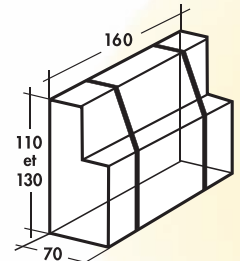

HOUSES LIN

Toile écrue 100 % lin.

Sangles de fermeture et poignées de portage.

1 MODÈLE MATELAS

Dim. 200 x 180 x 30 cm.

2 MODÈLE SOMMIER

Dim. 200 x 189 x 30 cm.

HOUSES DE PROTECTION MATELASSÉES

Toile taffetas nylon doublée molleton matelassé.

Sangles de fermeture.

3 CHAISE

4 PIANO DROIT

5 FAUTEUIL

6 PIANO 1/2 QUEUE
PIANO GRAND CONCERT

7 CANAPÉ

8 TABLE RONDE

9 ÉCRAN TV 42''

10 ÉCRAN TV 32''

11 ÉCRAN PC 19''