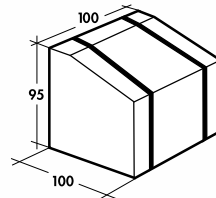

HOUSES LIN

Toile écrue 100 % lin.

Sangles de fermeture et poignées de portage.

1 MODÈLE MATELAS

Dim. 200 x 180 x 30 cm.

2 MODÈLE SOMMIER

Dim. 200 x 189 x 30 cm.

HOUSES DE PROTECTION MATELASSÉES

Toile taffetas nylon doublée molleton matelassé.

Sangles de fermeture.

3 CHAISE

4 PIANO DROIT

5 FAUTEUIL

6 PIANO 1/2 QUEUE
PIANO GRAND CONCERT

7 CANAPÉ

8 TABLE RONDE

9 ÉCRAN TV 42''

10 ÉCRAN TV 32''

11 ÉCRAN PC 19''