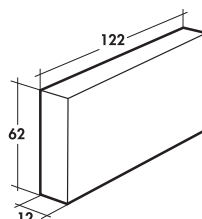

HOUSES LIN

Toile écrue 100 % lin.

Sangles de fermeture et poignées de portage.

1 MODÈLE MATELAS

Dim. 200 x 180 x 30 cm.

2 MODÈLE SOMMIER

Dim. 200 x 189 x 30 cm.

HOUSES DE PROTECTION MATELASSÉES

Toile taffetas nylon doublée molleton matelassé.

Sangles de fermeture.

3 CHAISE

4 PIANO DROIT

5 FAUTEUIL

6 PIANO 1/2 QUEUE
PIANO GRAND CONCERT

7 CANAPÉ

8 TABLE RONDE

9 ÉCRAN TV 42''

10 ÉCRAN TV 32''

11 ÉCRAN PC 19''