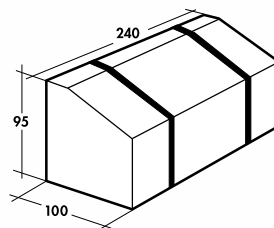

HOUSES LIN

Toile écrue 100 % lin.

Sangles de fermeture et poignées de portage.

1 MODÈLE MATELAS

Dim. 200 x 180 x 30 cm.

2 MODÈLE SOMMIER

Dim. 200 x 189 x 30 cm.

HOUSES DE PROTECTION MATELASSÉES

Toile taffetas nylon doublée molleton matelassé.

Sangles de fermeture.

3 CHAISE

4 PIANO DROIT

5 FAUTEUIL

6 PIANO 1/2 QUEUE
PIANO GRAND CONCERT

7 CANAPÉ

8 TABLE RONDE

9 ÉCRAN TV 42''

10 ÉCRAN TV 32''

11 ÉCRAN PC 19''