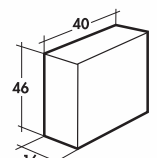

HOUSES LIN

Toile écrue 100 % lin.

Sangles de fermeture et poignées de portage.

1 MODÈLE MATELAS

Dim. 200 x 180 x 30 cm.

2 MODÈLE SOMMIER

Dim. 200 x 189 x 30 cm.

HOUSES DE PROTECTION MATELASSÉES

Toile taffetas nylon doublée molleton matelassé.

Sangles de fermeture.

3 CHAISE

4 PIANO DROIT

5 FAUTEUIL

6 PIANO 1/2 QUEUE
PIANO GRAND CONCERT

7 CANAPÉ

8 TABLE RONDE

9 ÉCRAN TV 42''

10 ÉCRAN TV 32''

11 ÉCRAN PC 19''