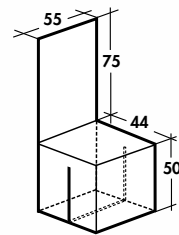

HOUSES LIN

Toile écrue 100 % lin.

Sangles de fermeture et poignées de portage.

1 MODÈLE MATELAS

Dim. 200 x 180 x 30 cm.

2 MODÈLE SOMMIER

Dim. 200 x 189 x 30 cm.

HOUSES DE PROTECTION MATELASSÉES

Toile taffetas nylon doublée molleton matelassé.

Sangles de fermeture.

3 CHAISE

4 PIANO DROIT

5 FAUTEUIL

6 PIANO 1/2 QUEUE
PIANO GRAND CONCERT

7 CANAPÉ

8 TABLE RONDE