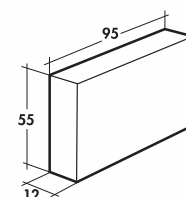

HOUSES LIN

Toile écrue 100 % lin.

Sangles de fermeture et poignées de portage.

1 MODÈLE MATELAS

Dim. 200 x 180 x 30 cm.

2 MODÈLE SOMMIER

Dim. 200 x 189 x 30 cm.

HOUSES DE PROTECTION MATELASSÉES

Toile taffetas nylon doublée molleton matelassé.

Sangles de fermeture.

3 CHAISE

4 PIANO DROIT

5 FAUTEUIL

6 PIANO 1/2 QUEUE
PIANO GRAND CONCERT

7 CANAPÉ

8 TABLE RONDE

9 ÉCRAN TV 42''

10 ÉCRAN TV 32''

11 ÉCRAN PC 19''