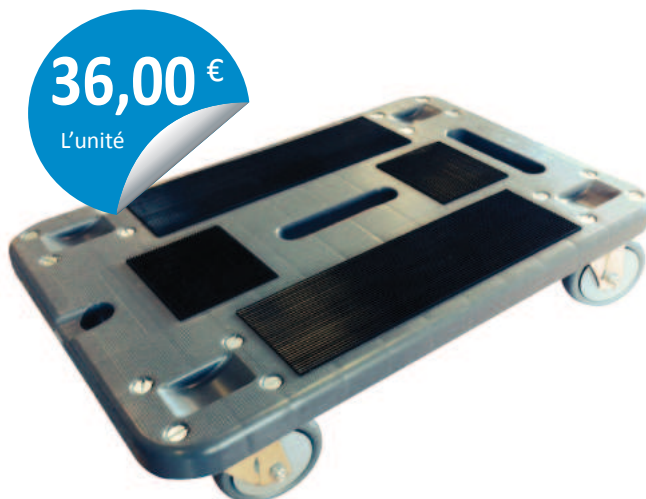

Code article : 90

Rame de 10 kg

Feuilles déjà découpées
 Produit 100% recyclable
 Matériau économique pour l'emballage.

36,00 €
 L'unité

Chariot Plateau Polypro

Dimensions : 600 x 400 mm
 Résistance : 250 kg