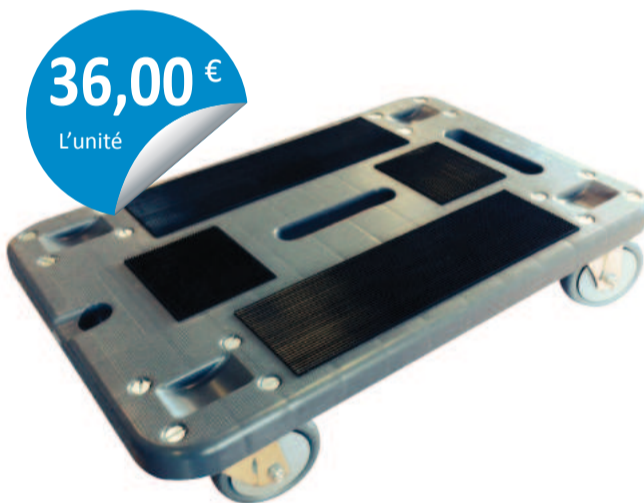

36,00 €
L'unité

Chariot Plateau Polypro

Dimensions : 600 x 400 mm
Résistance : 250 kg

Code article : 5847